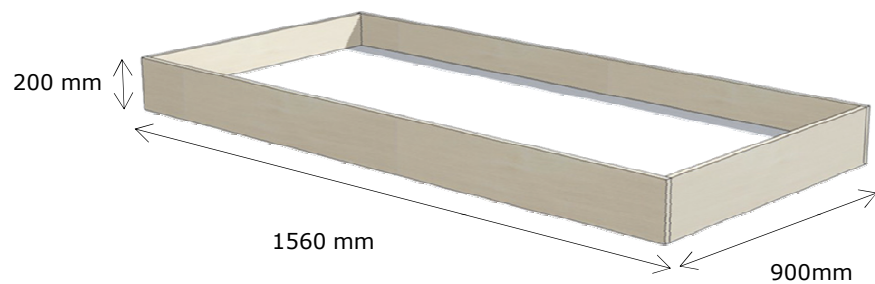

## Zásuvka pod posteľ\_200

# 2.

(Plast. matica)

16 x

14 x

14 x

14 x

5 x

( 4 x 20mm )